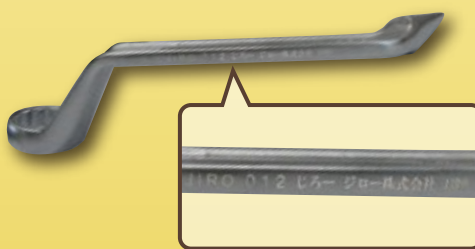

あなただけの
オンリーワンを作ります!

ご指定の文字で
お承ります

ボルトバッグ正面 プリント

チタンメガネレンチ側面 レーザー刻印

シノ付き曲がりレンチ側面 レーザー刻印

NEW

金メッキセット桐箱上蓋 手書き筆文字

※文字数によって価格が変わります