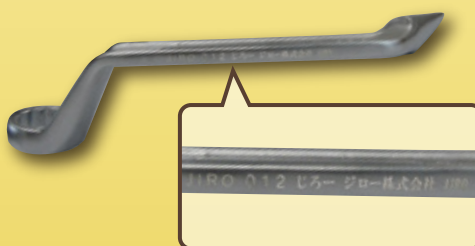

あなただけの オンリーワンを作ります!

ご指定の文字で
お承ります

ボルトバッグ正面 プリント

チタンメガネレンチ側面 レーザー刻印

シノ付き曲がりレンチ側面 レーザー刻印

NEW

金メッキセット桐箱上蓋 手書き筆文字

※文字数によって価格が変わります